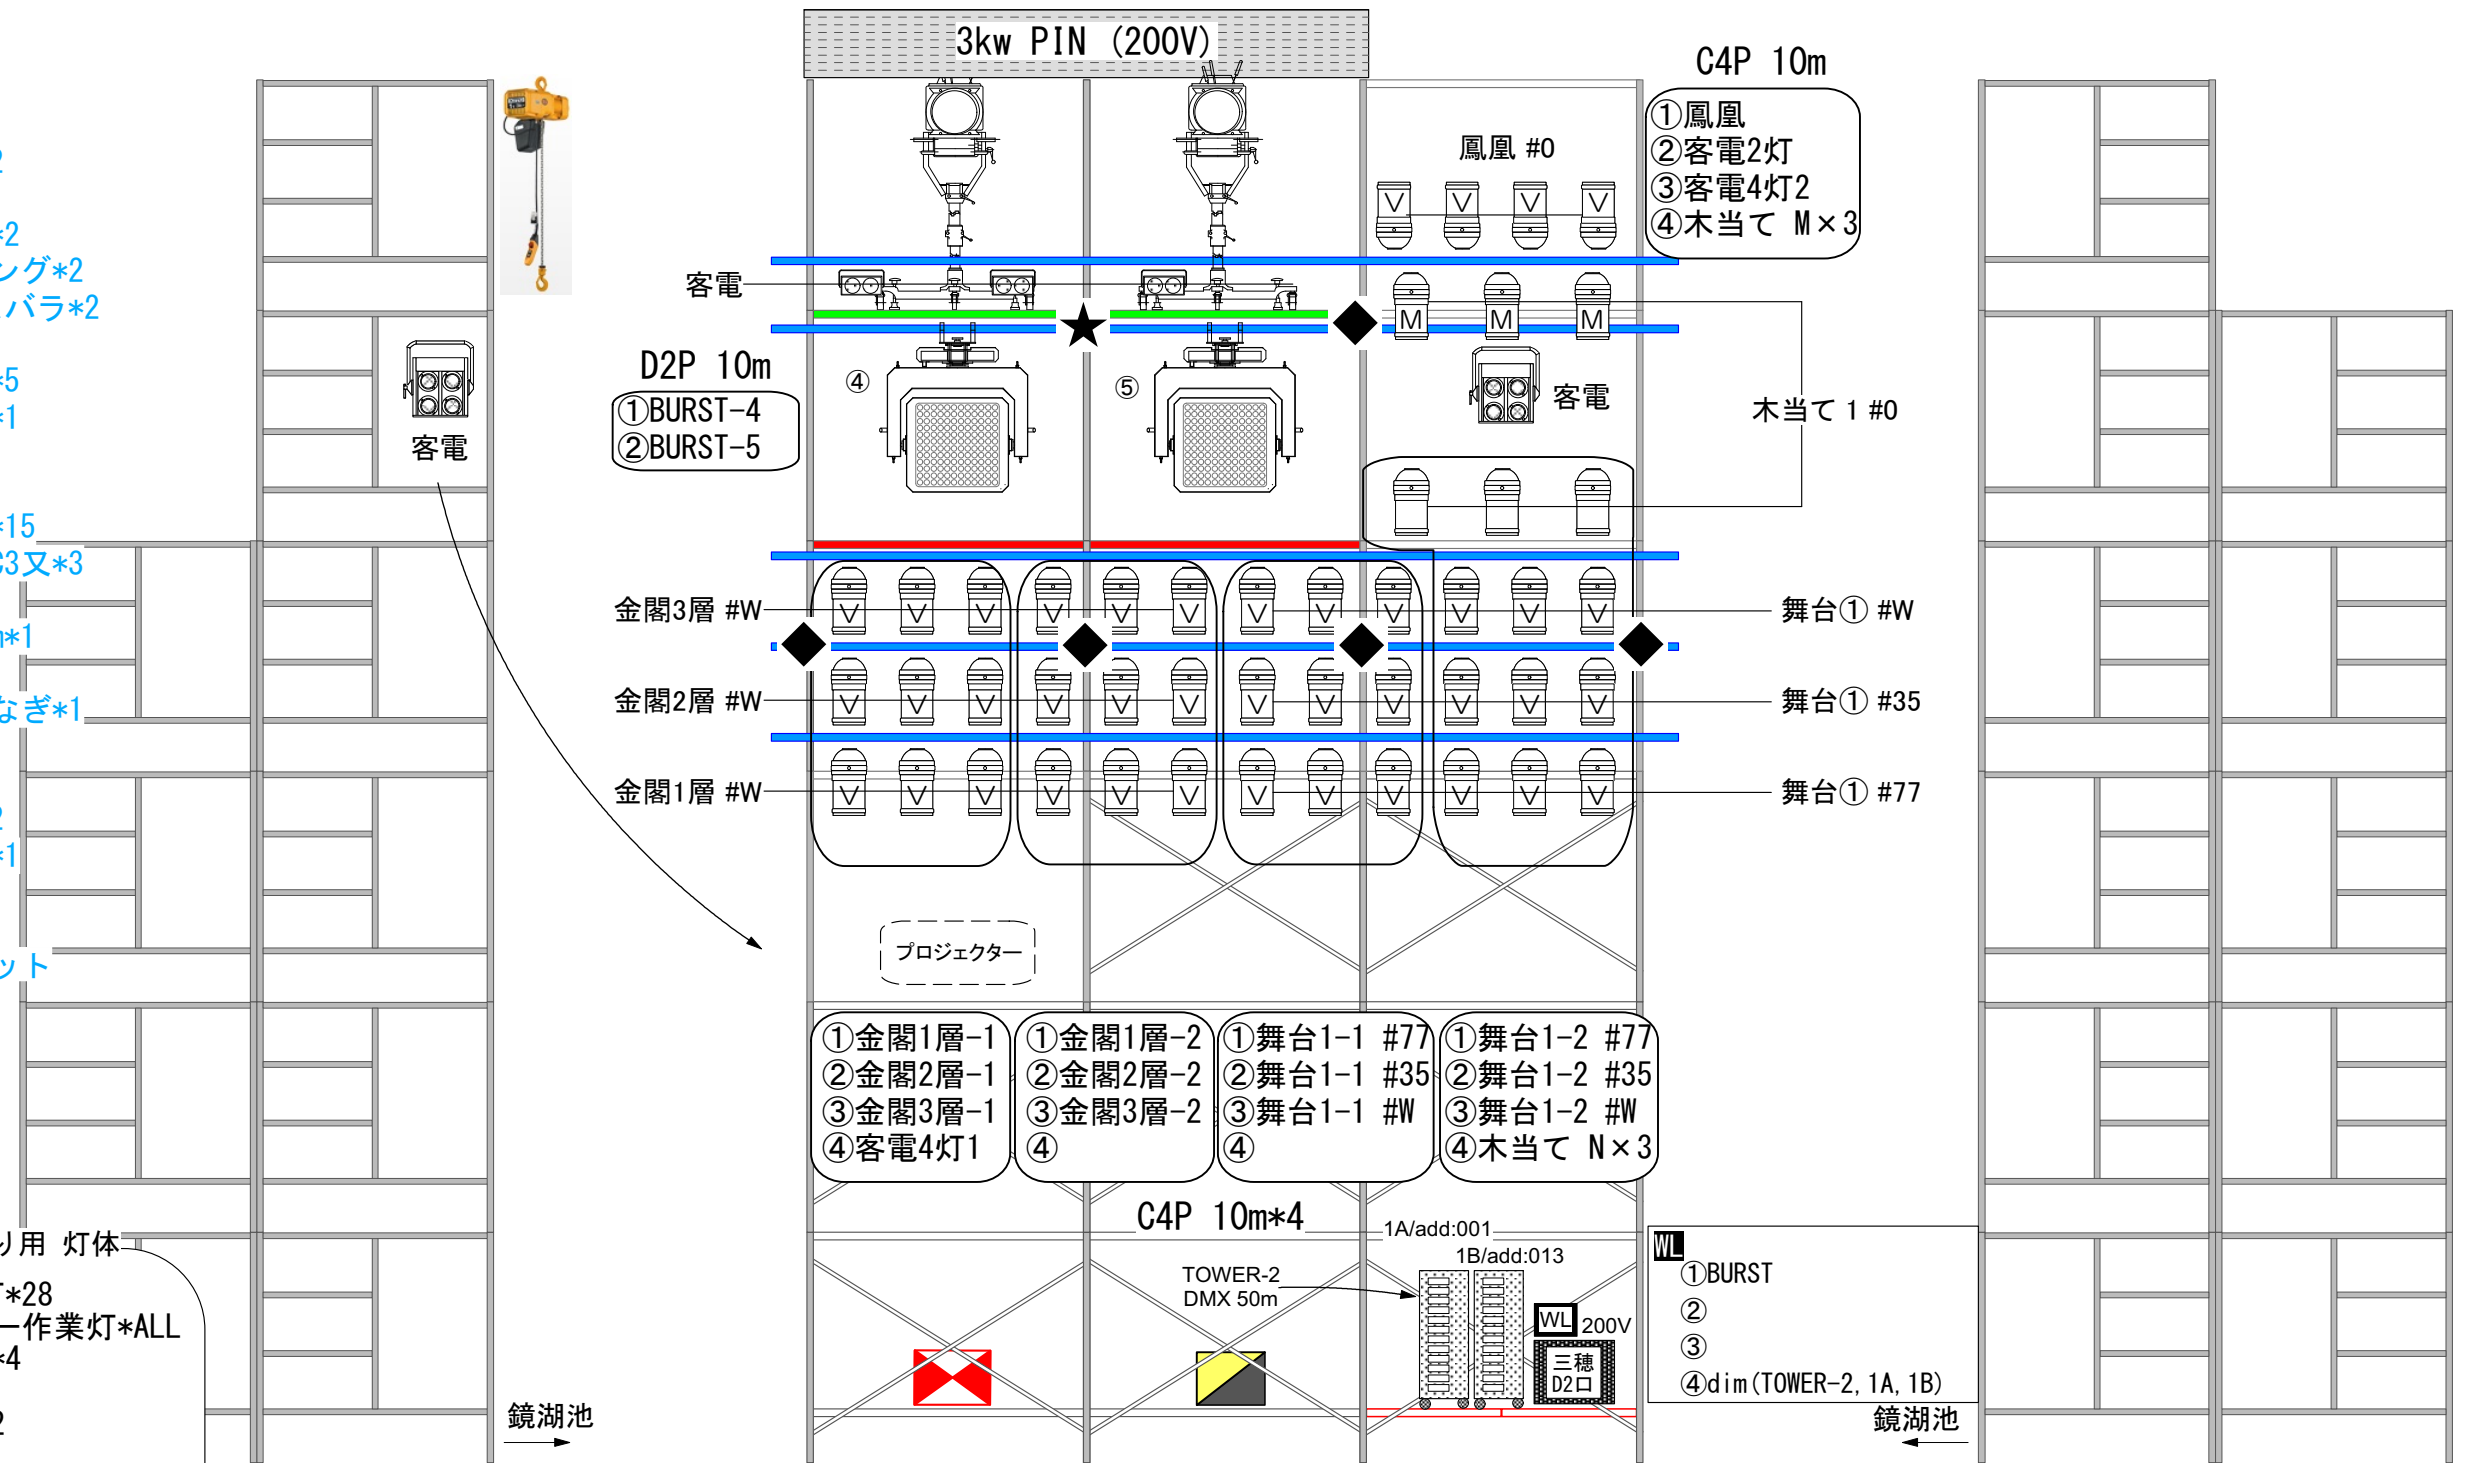

	PAR N
	PAR M
	PAR VN
	LED PAR
	ROBIN600
	FQ 500W
	SF 19°
	4-MINI
	2-MINI
	P-5
	LED BURST
	SHARPY

5M*3
5N*3
1V*40
2MOL*3
4MOL*2

BURST*2

3kwPIN*2
ラッシング*2
60Aメスバラ*2

C4P10m*5
D2P10m*1

C3m*5
C-T3又*15
C-ミニC3又*3
T2又*1
ミニC2m*1
C-平*1
平行つなぎ*1

DMX2m*1
DMX5m*2
DMX15m*1
Ω*1

ジャケット

通路灯り用 灯体
LED直点灯*28
バッテリー作業灯*ALL
スタンド*4
トンボ*2
ベース*22

C-平*2
Tロング*4
平行ドラム
T-平*1
平*T
LED専用ケーブル
あるだけ

BMFL

TOWER-1

鏡湖池

鏡湖池

照明仕込図 TOWER-1