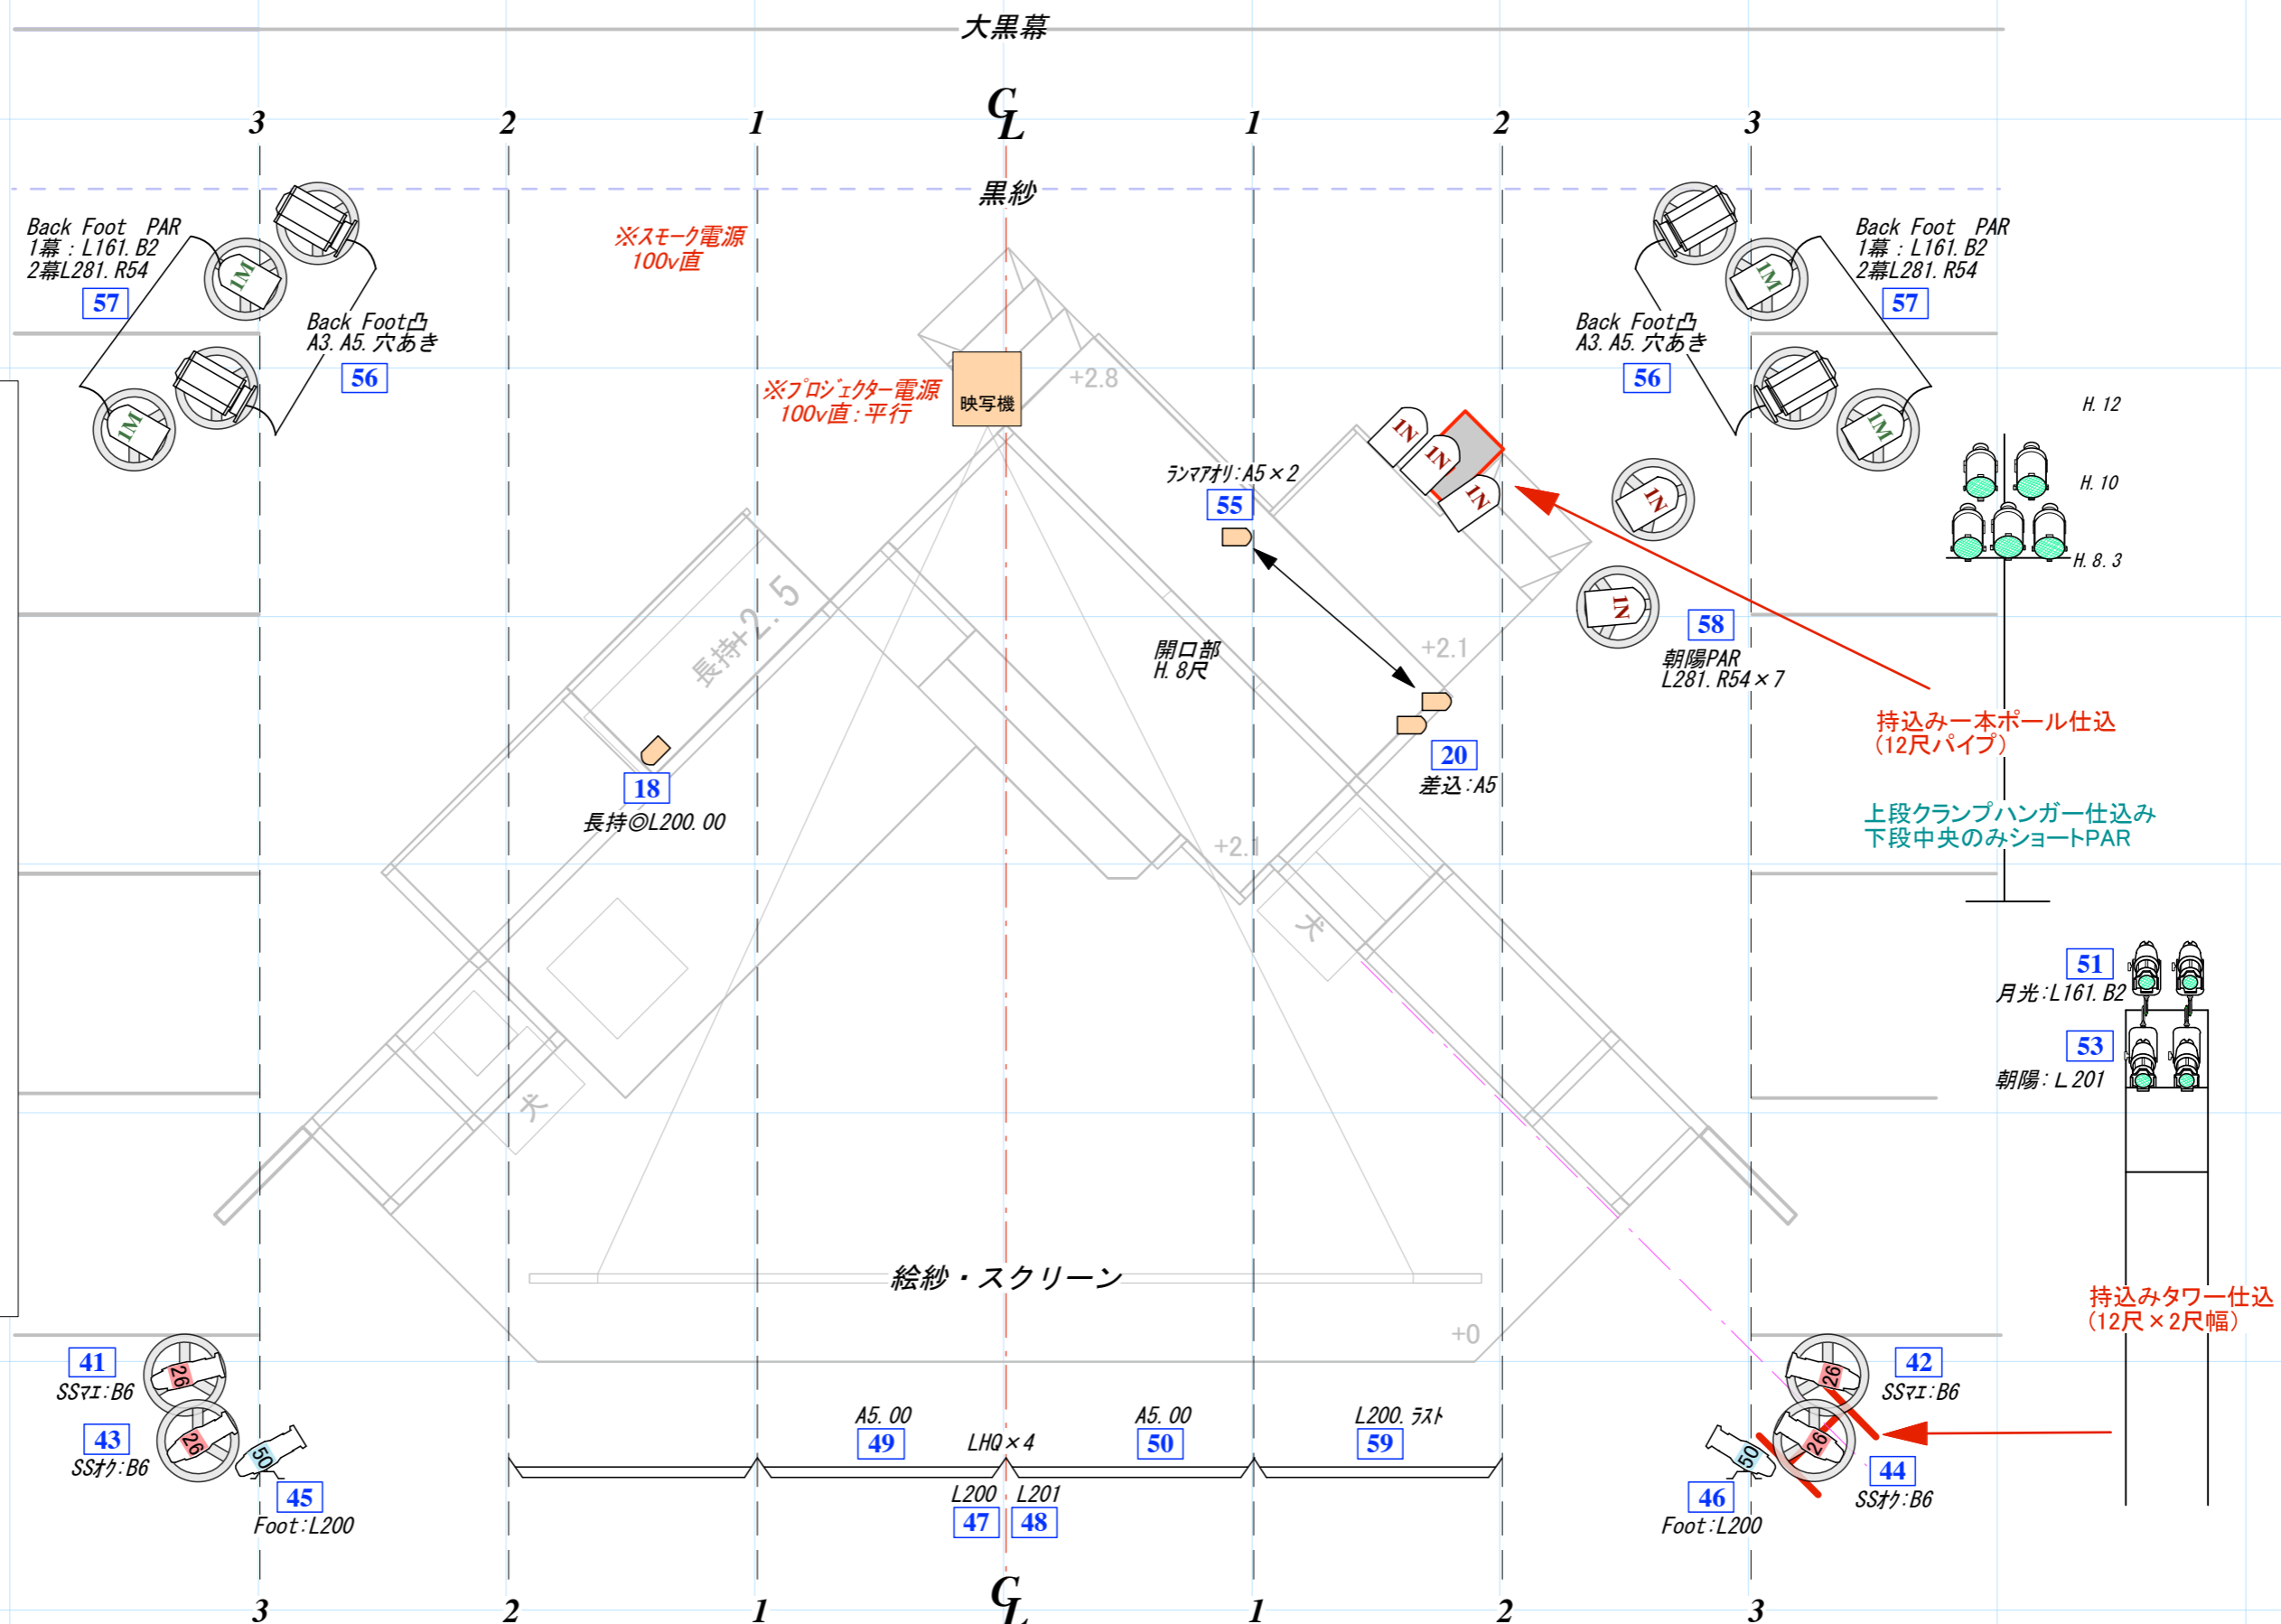

KEYS

- 1kwフレネル 19+0/
- 1kw凸 1+4/

以下持込み

- DL4S × 5
100V 600w. 23.5kg
ワイヤレス
- 575w SF 26° 1+4/6
- 575w SF 36° 6+4/13
- 575w SF 50° 2+2/5
- PAR.1M 0+4/5
- PAR.1N 0+7/9
(うち1台はショート管)
- LHQ × 4
- 16PAR × 4

下Front

L201 下×2	中×2	上×2
31	33	35
壁あて穴あき		
L195×2	L161. 201×2	B6×2
37	38	39

CL

B6 下×2	中×2	上×2	奥×2
27	28	29	30
B6. 132 下手側×2	上手①×2	上手②×2	ラスト×2
61	62	63	60
L281 全体×4 26			

※ Follow Spot × 2 使用

上Front

L201 下×2	中×2	上×2
32	34	36
壁あて穴あき		
L195×2	L161. 201×2	B6×2
37	38	40