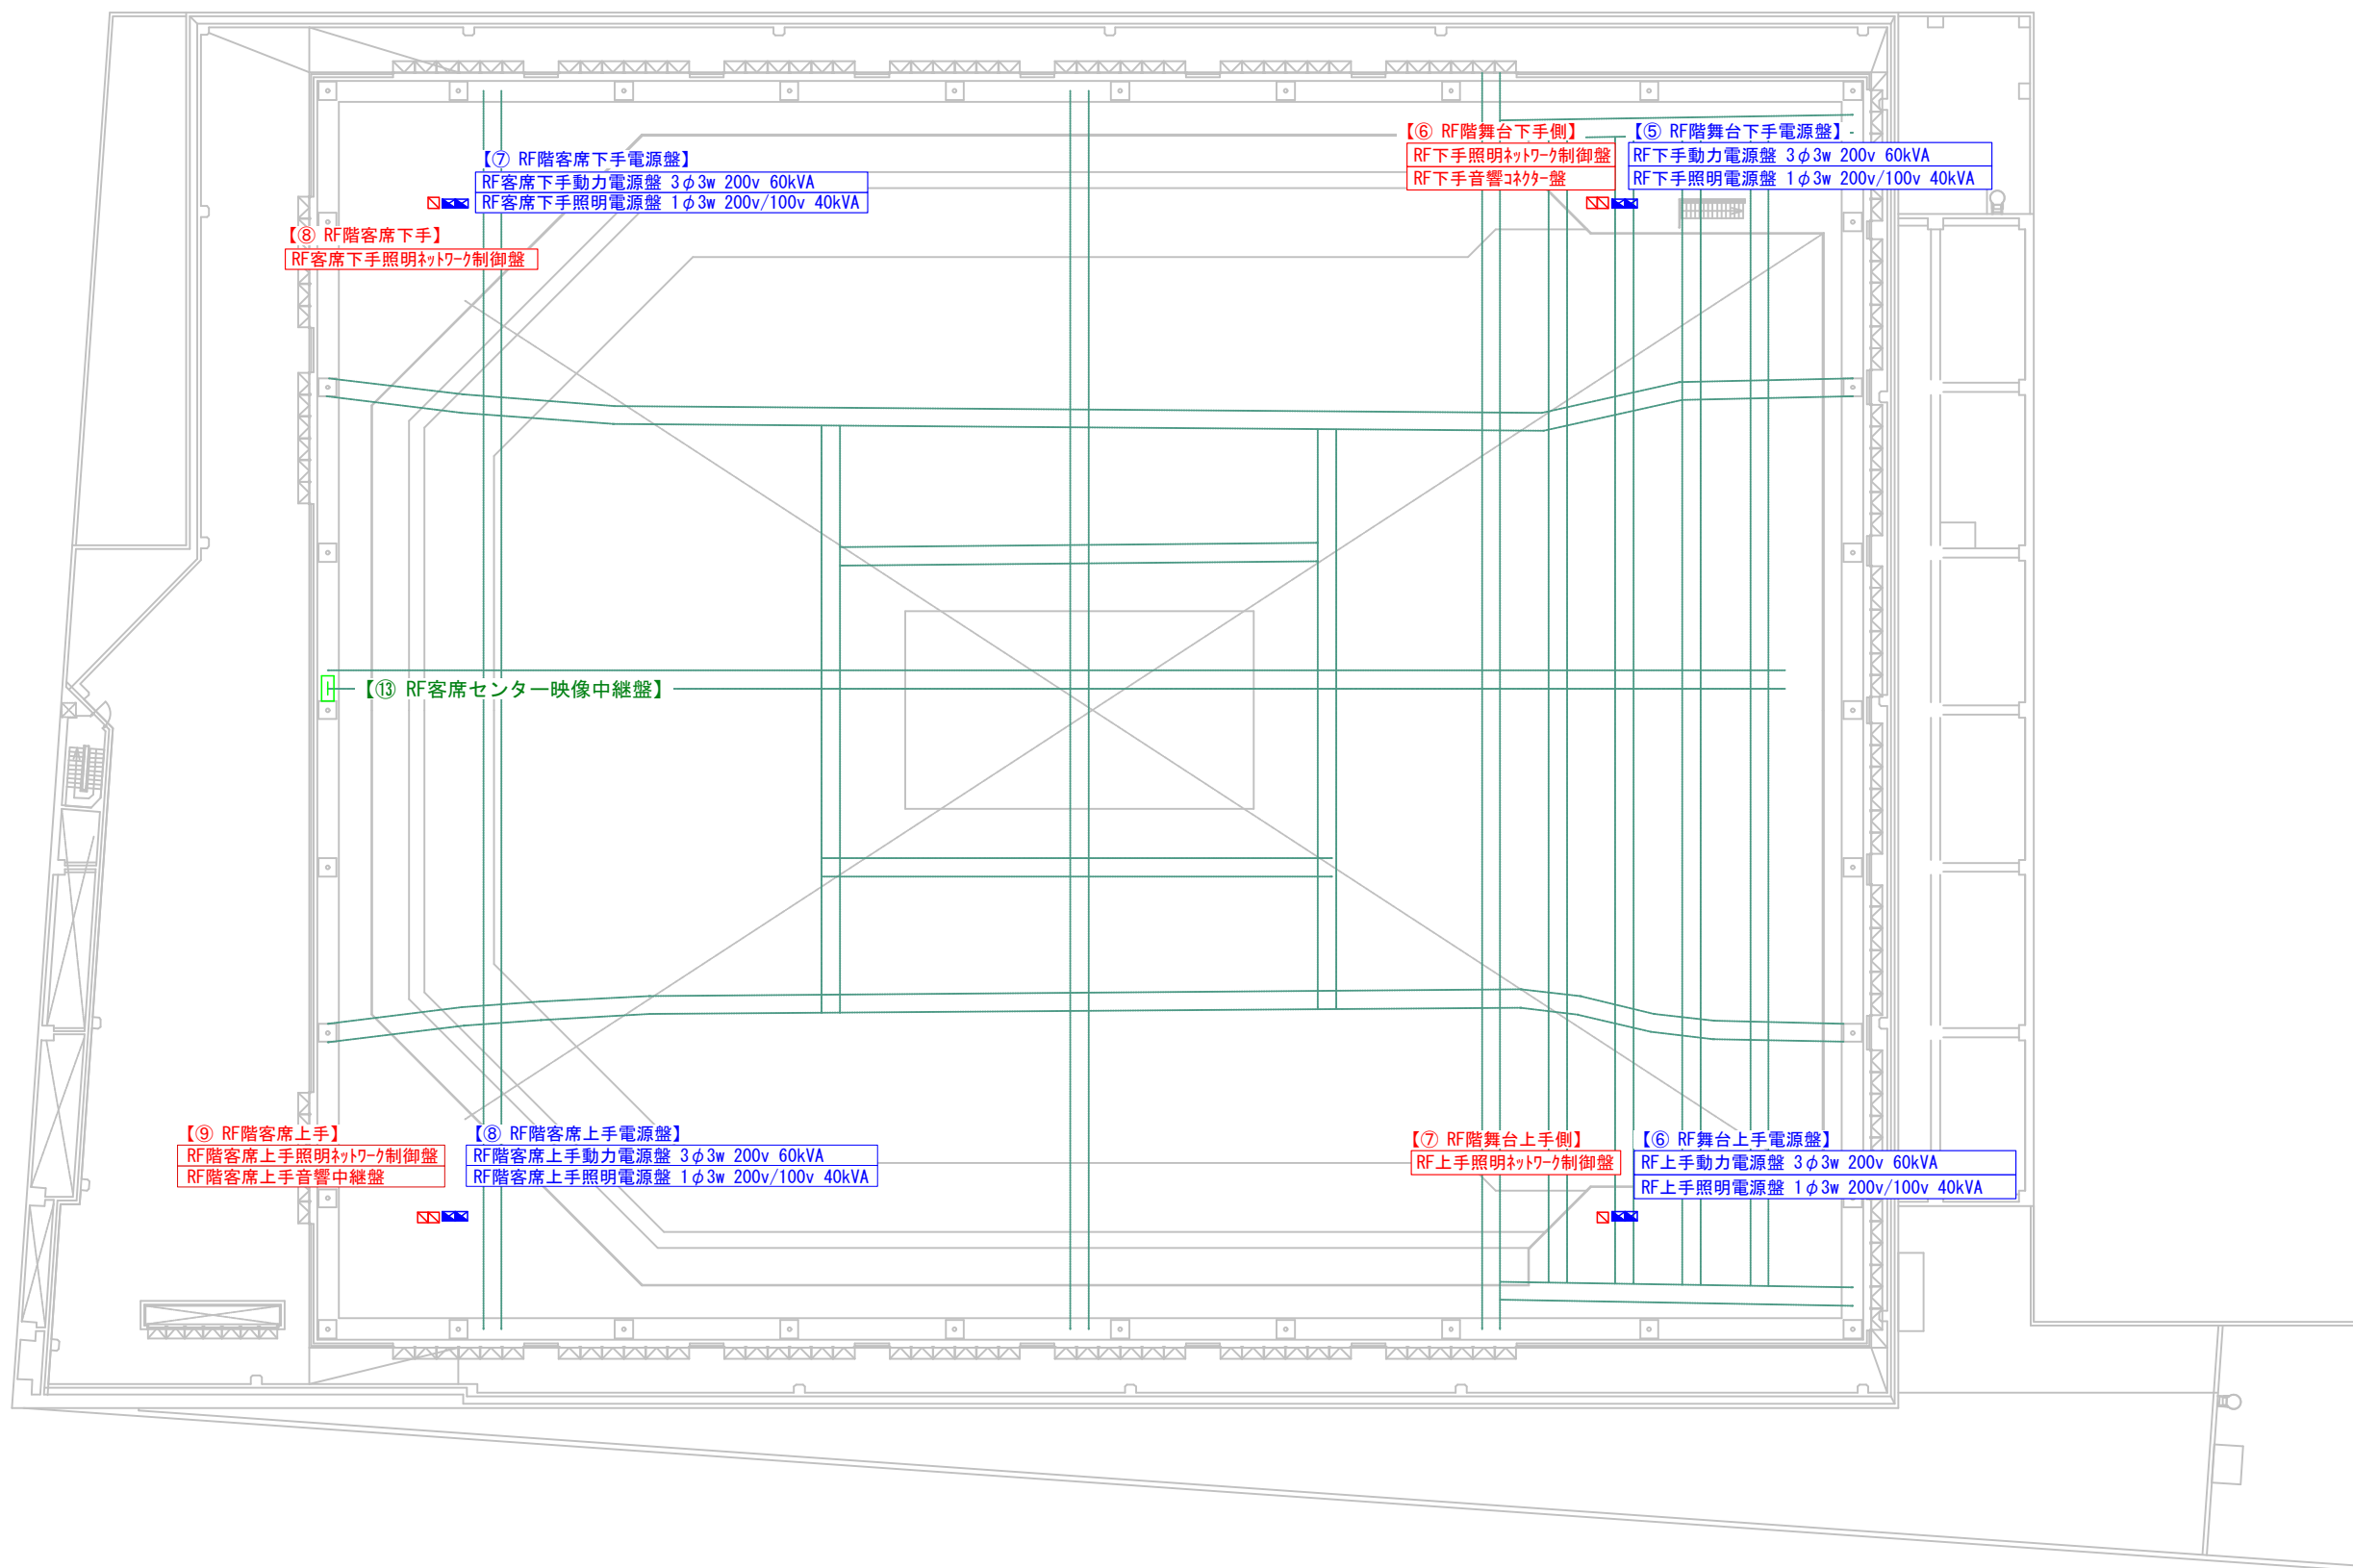

ぴあアリーナMM RF

イベント電源盤 ⇒ 青
照明・音響ネットワーク盤 ⇒ 赤
中継設備盤 ⇒ 緑